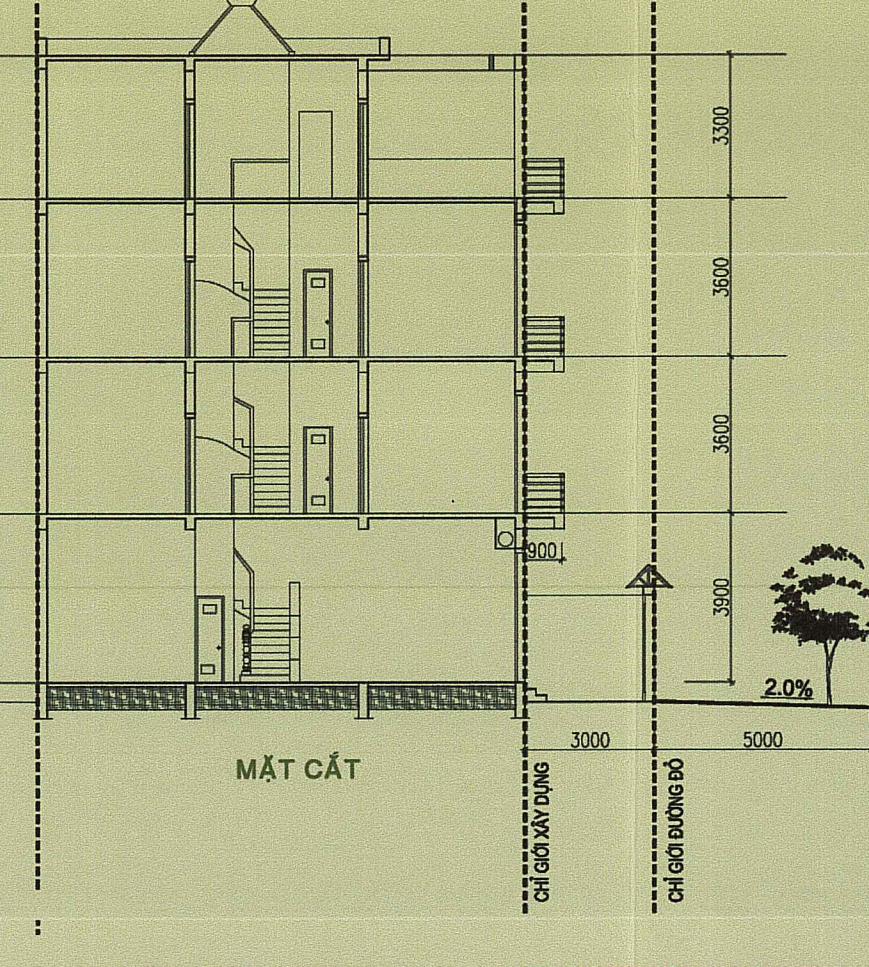

MẶT ĐỨNG TRIỂN KHAI TUYẾN PHỐ NHÀ LIÊN KẾ

VỊ TRÍ TUYẾN PHỐ NHÀ LIÊN KẾ

MẶT BẰNG BIỆT THỰ

MẶT CẮT

MẶT ĐỨNG TRIỂN KHAI TUYẾN PHỐ NHÀ LIÊN KẾ

VỊ TRÍ TUYẾN PHỐ NHÀ LIÊN KẾ

MẶT BẰNG CÁN HỘ ĐIỂN HÌNH

MẶT CẮT

MẶT ĐỨNG TRIỂN KHAI TUYẾN PHỐ BIỆT THỰ

MẶT BẰNG BIỆT THỰ

MẶT CẮT

THƯƠNG MẠI DỊCH VỤ

TRƯỜNG HỌC

PHỐI CẢNH KHU LIÊN KẾ

PHỐI CẢNH KHU DÂN CƯ

TRÍCH DẪY NHÀ Ở LIÊN KẾ & NHÀ BIỆT THỰ ĐIỂN HÌNH

ĐẶC TRƯNG NHÀ LIÊN KẾ & NHÀ BIỆT THỰ :
 ĐƠN GIẢN, THIẾT KẾ HIỆN ĐẠI CÓ VẤN LUẬT NHẬP ĐIỀU
 SƠN TƯỜNG TRUNG TÍNH
 QUY ĐỊNH CHIỀU CAO TẦNG 1: 3900, CỘT NỀN CAO 450 SO VỚI VỈA HÈ
 TẦNG CAO TỐI THIỂU: NHÀ BIỆT THỰ: 2.5 TẦNG - NHÀ LIÊN KẾ: 4 TẦNG
 TẦNG CAO TỐI ĐA: NHÀ BIỆT THỰ: 3 TẦNG - NHÀ LIÊN KẾ: 4.5 TẦNG
 TUẦN THỦ CHỈ GIỚI XĐ, KHOẢNG LỬI, BAN CÔNG, LÒ-GIA...
 VỚI HỘ KINH DOANH Ở TẦNG 1 THÌ MÃI CHÈ ĐUA RA TỐI ĐA LÀ 1400MM
 BIẾN QUẢNG CÁO ĐỂ THỐNG NHẤT TỪ MÈP CỬA RA VÀO ĐẾN SÁT TẦNG 2

MẶT ĐỨNG MINH HỌA NHÀ LIÊN KẾ