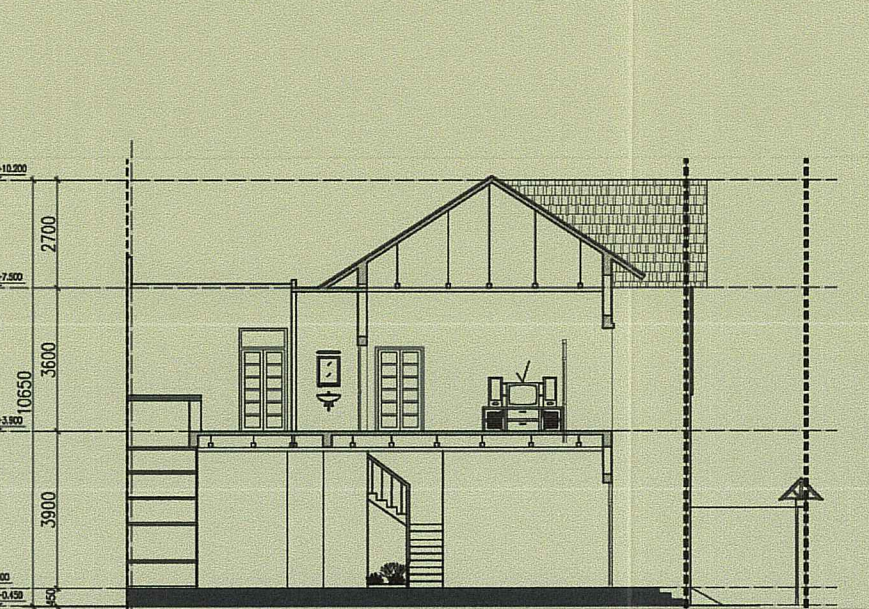

MẶT ĐỨNG TRIỂN KHAI TUYẾN PHỐ NHÀ LIÊN KẾ

VỊ TRÍ TUYẾN PHỐ NHÀ LIÊN KẾ

MẶT BẰNG BIỆT THỰ

MẶT CẮT

MẶT ĐỨNG TRIỂN KHAI TUYẾN PHỐ NHÀ LIÊN KẾ

VỊ TRÍ TUYẾN PHỐ NHÀ LIÊN KẾ

MẶT BẰNG CÁN HỘ ĐIỂN HÌNH

MẶT CẮT

MẶT ĐỨNG TRIỂN KHAI TUYẾN PHỐ BIỆT THỰ

MẶT BẰNG BIỆT THỰ

MẶT CẮT

THƯƠNG MẠI DỊCH VỤ

TRƯỜNG HỌC

PHỐI CẢNH KHU LIÊN KẾ

PHỐI CẢNH KHU DÂN CƯ

TRÍCH DẪY NHÀ Ở LIÊN KẾ & NHÀ BIỆT THỰ ĐIỂN HÌNH

ĐẶC TRƯNG NHÀ LIÊN KẾ & NHÀ BIỆT THỰ :
 ĐƠN GIẢN, THIẾT KẾ HIỆN ĐẠI CÓ VẤN LUẬT NHẬP ĐIỀU
 SƠN TƯỜNG TRUNG TÍNH
 QUY ĐỊNH CHIỀU CAO TẦNG 1: 3900, CỘT NỀN CAO 450 SO VỚI VỈA HÈ
 TẦNG CAO TỐI THIỂU: NHÀ BIỆT THỰ: 2.5 TẦNG - NHÀ LIÊN KẾ: 4 TẦNG
 TẦNG CAO TỐI ĐA: NHÀ BIỆT THỰ: 3 TẦNG - NHÀ LIÊN KẾ: 4.5 TẦNG
 TUẦN THỦ CHỈ GIỚI XĐ, KHOẢNG LỬI, BAN CÔNG, LÒ-GIA...
 VỚI HỘ KINH DOANH Ở TẦNG 1 THÌ MÃI CHÈ ĐUA RA TỐI ĐA LÀ 1400MM
 BIẾN QUẢNG CÁO ĐỂ THỐNG NHẤT TỪ MÈP CỬA RA VÀO ĐẾN SÁT TẦNG 2