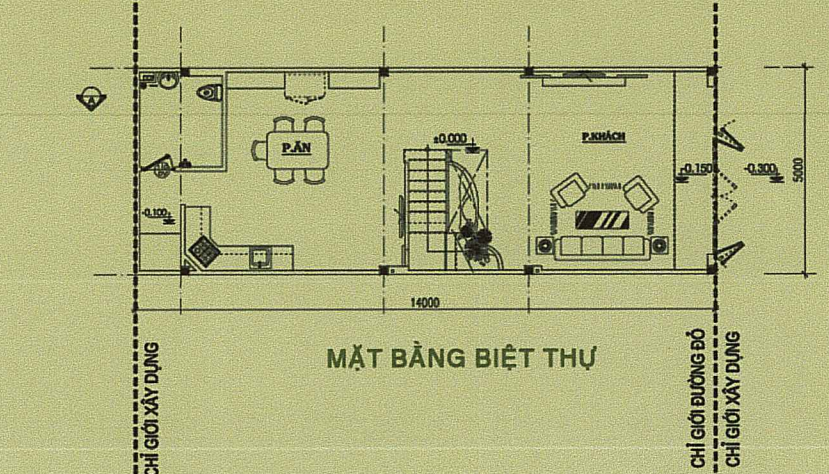

MẶT ĐỨNG TRIỂN KHAI TUYẾN PHỐ NHÀ LIÊN KẾ

VỊ TRÍ TUYẾN PHỐ NHÀ LIÊN KẾ

MẶT BẰNG BIỆT THỰ

MẶT CẮT

MẶT ĐỨNG TRIỂN KHAI TUYẾN PHỐ NHÀ LIÊN KẾ

VỊ TRÍ TUYẾN PHỐ NHÀ LIÊN KẾ

MẶT BẰNG CÁN HỘ ĐIỂN HÌNH

MẶT CẮT

MẶT ĐỨNG TRIỂN KHAI TUYẾN PHỐ BIỆT THỰ

MẶT BẰNG BIỆT THỰ

MẶT CẮT

THƯƠNG MẠI DỊCH VỤ

TRƯỜNG HỌC

PHỐI CẢNH KHU LIÊN KẾ

PHỐI CẢNH KHU DÂN CƯ

TRÍCH DẪY NHÀ Ở LIÊN KẾ & NHÀ BIỆT THỰ ĐIỂN HÌNH

ĐẶC TRƯNG NHÀ LIÊN KẾ & NHÀ BIỆT THỰ :
 ĐƠN GIẢN, THIẾT KẾ HIỆN ĐẠI CÓ VẤN LUẬT NHẬP ĐIỀU
 SƠN TƯỜNG TRUNG TÍNH
 QUY ĐỊNH CHIỀU CAO TẦNG 1: 3900, CỘT NỀN CAO 450 SO VỚI VỈA HÈ
 TẦNG CAO TỐI THIỂU: NHÀ BIỆT THỰ: 2.5 TẦNG - NHÀ LIÊN KẾ: 4 TẦNG
 TẦNG CAO TỐI ĐA: NHÀ BIỆT THỰ: 3 TẦNG - NHÀ LIÊN KẾ: 4.5 TẦNG
 TUẦN THỦ CHỈ GIỚI XĐ, KHOẢNG LỬI, BAN CÔNG, LÒ-GIA...
 VỚI HỘ KINH DOANH Ở TẦNG 1 THÌ MÃI CHÈ ĐUA RA TỐI ĐA LÀ 1400MM
 BIẾN QUẢNG CÁO ĐỂ THỐNG NHẤT TỪ MÈP CỬA RA VÀO ĐẾN SÁT TẦNG 2