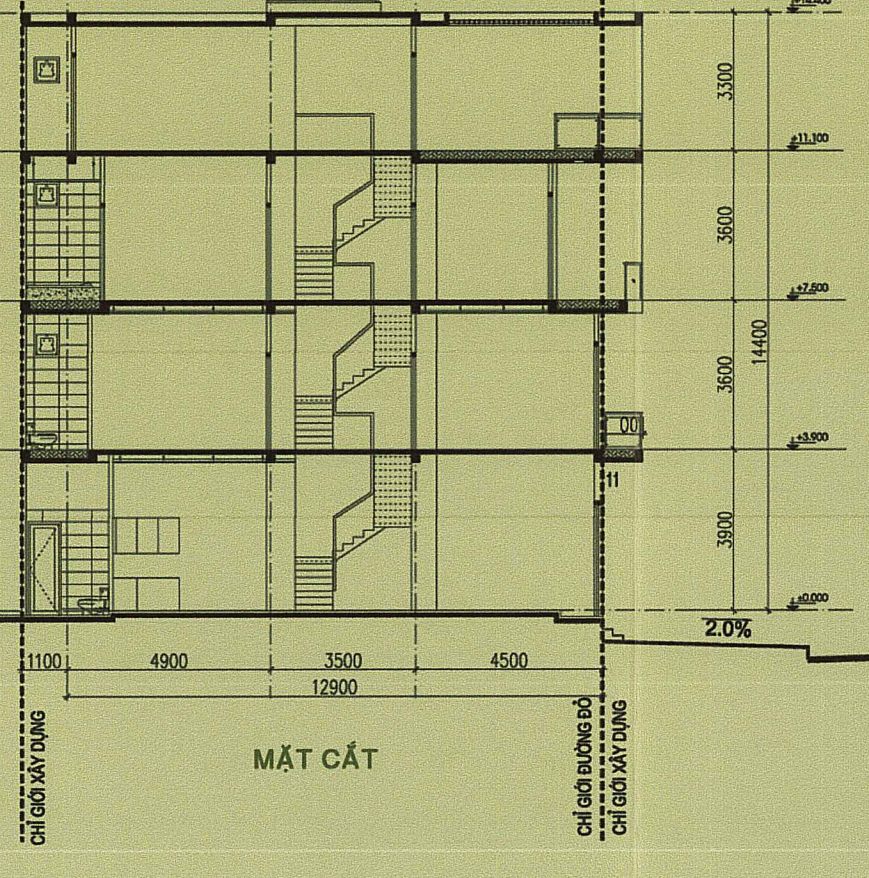

MẶT ĐỨNG TRIỂN KHAI TUYẾN PHỐ NHÀ LIÊN KẾ

VỊ TRÍ TUYẾN PHỐ NHÀ LIÊN KẾ

MẶT BẰNG BIỆT THỰ

MẶT CẮT

MẶT ĐỨNG TRIỂN KHAI TUYẾN PHỐ NHÀ LIÊN KẾ

VỊ TRÍ TUYẾN PHỐ NHÀ LIÊN KẾ

MẶT BẰNG CÁN HỘ ĐIỂN HÌNH

MẶT CẮT

MẶT ĐỨNG TRIỂN KHAI TUYẾN PHỐ BIỆT THỰ

MẶT BẰNG BIỆT THỰ

MẶT CẮT

THƯƠNG MẠI DỊCH VỤ

TRƯỜNG HỌC

PHỐI CẢNH KHU LIÊN KẾ

PHỐI CẢNH KHU DÂN CƯ

TRÍCH DẪY NHÀ Ở LIÊN KẾ & NHÀ BIỆT THỰ ĐIỂN HÌNH

ĐẶC TRƯNG NHÀ LIÊN KẾ & NHÀ BIỆT THỰ :
 ĐƠN GIẢN, THIẾT KẾ HIỆN ĐẠI CÓ VẤN LUẬT NHẬP ĐIỀU
 SƠN TƯỜNG TRUNG TÍNH
 QUY ĐỊNH CHIỀU CAO TẦNG 1: 3900, CỘT NỀN CAO 450 SO VỚI VỈA HÈ
 TẦNG CAO TỐI THIỂU: NHÀ BIỆT THỰ: 2.5 TẦNG - NHÀ LIÊN KẾ: 4 TẦNG
 TẦNG CAO TỐI ĐA: NHÀ BIỆT THỰ: 3 TẦNG - NHÀ LIÊN KẾ: 4.5 TẦNG
 TUẦN THỦ CHỈ GIỚI XĐ, KHOẢNG LỬI, BAN CÔNG, LÒ-GIA...
 VỚI HỘ KINH DOANH Ở TẦNG 1 THÌ MÃI CHÈ ĐUA RA TỐI ĐA LÀ 1400MM
 BIẾN QUẢNG CÁO ĐỂ THỐNG NHẤT TỪ MÈP CỬA RA VÀO ĐẾN SÁT TẦNG 2