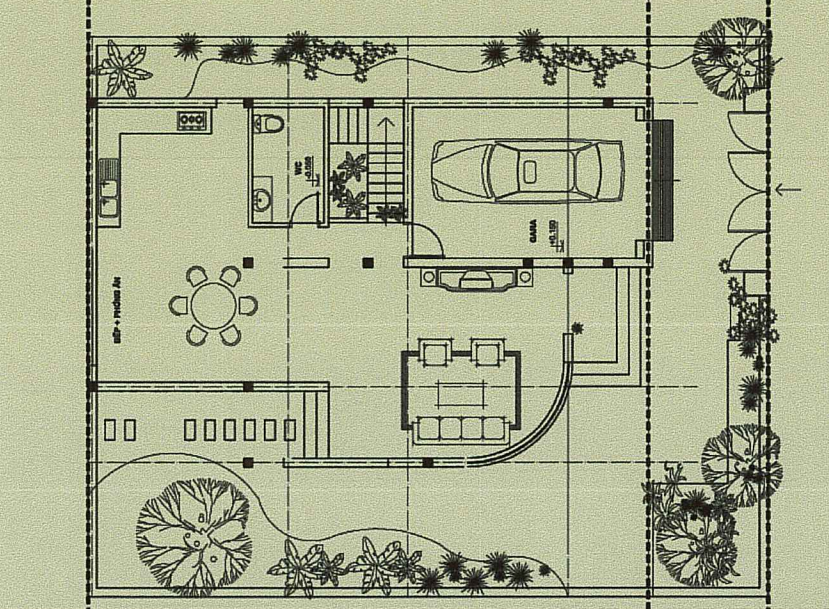

MẶT ĐỨNG TRIỂN KHAI TUYẾN PHỐ NHÀ LIÊN KẾ

VỊ TRÍ TUYẾN PHỐ NHÀ LIÊN KẾ

MẶT BẰNG BIỆT THỰ

MẶT CẮT

MẶT ĐỨNG TRIỂN KHAI TUYẾN PHỐ NHÀ LIÊN KẾ

VỊ TRÍ TUYẾN PHỐ NHÀ LIÊN KẾ

MẶT BẰNG CÁN HỘ ĐIỂN HÌNH

MẶT CẮT

MẶT ĐỨNG TRIỂN KHAI TUYẾN PHỐ BIỆT THỰ

MẶT BẰNG BIỆT THỰ

MẶT CẮT

THƯƠNG MẠI DỊCH VỤ

TRƯỜNG HỌC

PHỐI CẢNH KHU LIÊN KẾ

PHỐI CẢNH KHU DÂN CƯ

TRÍCH DẪY NHÀ Ở LIÊN KẾ & NHÀ BIỆT THỰ ĐIỂN HÌNH

ĐẶC TRƯNG NHÀ LIÊN KẾ & NHÀ BIỆT THỰ :
 ĐƠN GIẢN, THIẾT KẾ HIỆN ĐẠI CÓ VẤN LUẬT NHẬP ĐIỀU
 SƠN TƯỜNG TRUNG TÍNH
 QUY ĐỊNH CHIỀU CAO TẦNG 1: 3900, CỘT NỀN CAO 450 SO VỚI VỈA HÈ
 TẦNG CAO TỐI THIỂU: NHÀ BIỆT THỰ: 2.5 TẦNG - NHÀ LIÊN KẾ: 4 TẦNG
 TẦNG CAO TỐI ĐA: NHÀ BIỆT THỰ: 3 TẦNG - NHÀ LIÊN KẾ: 4.5 TẦNG
 TUẦN THỦ CHỈ GIỚI XĐ, KHOẢNG LỬI, BAN CÔNG, LÒ-GIA...
 VỚI HỘ KINH DOANH Ở TẦNG 1 THÌ MÃI CHÈ ĐUA RA TỐI ĐA LÀ 1400MM
 BIẾN QUẢNG CÁO ĐỂ THỐNG NHẤT TỪ MÈP CỬA RA VÀO ĐẾN SÁT TẦNG 2

MẶT ĐỨNG MINH HỌA NHÀ LIÊN KẾ